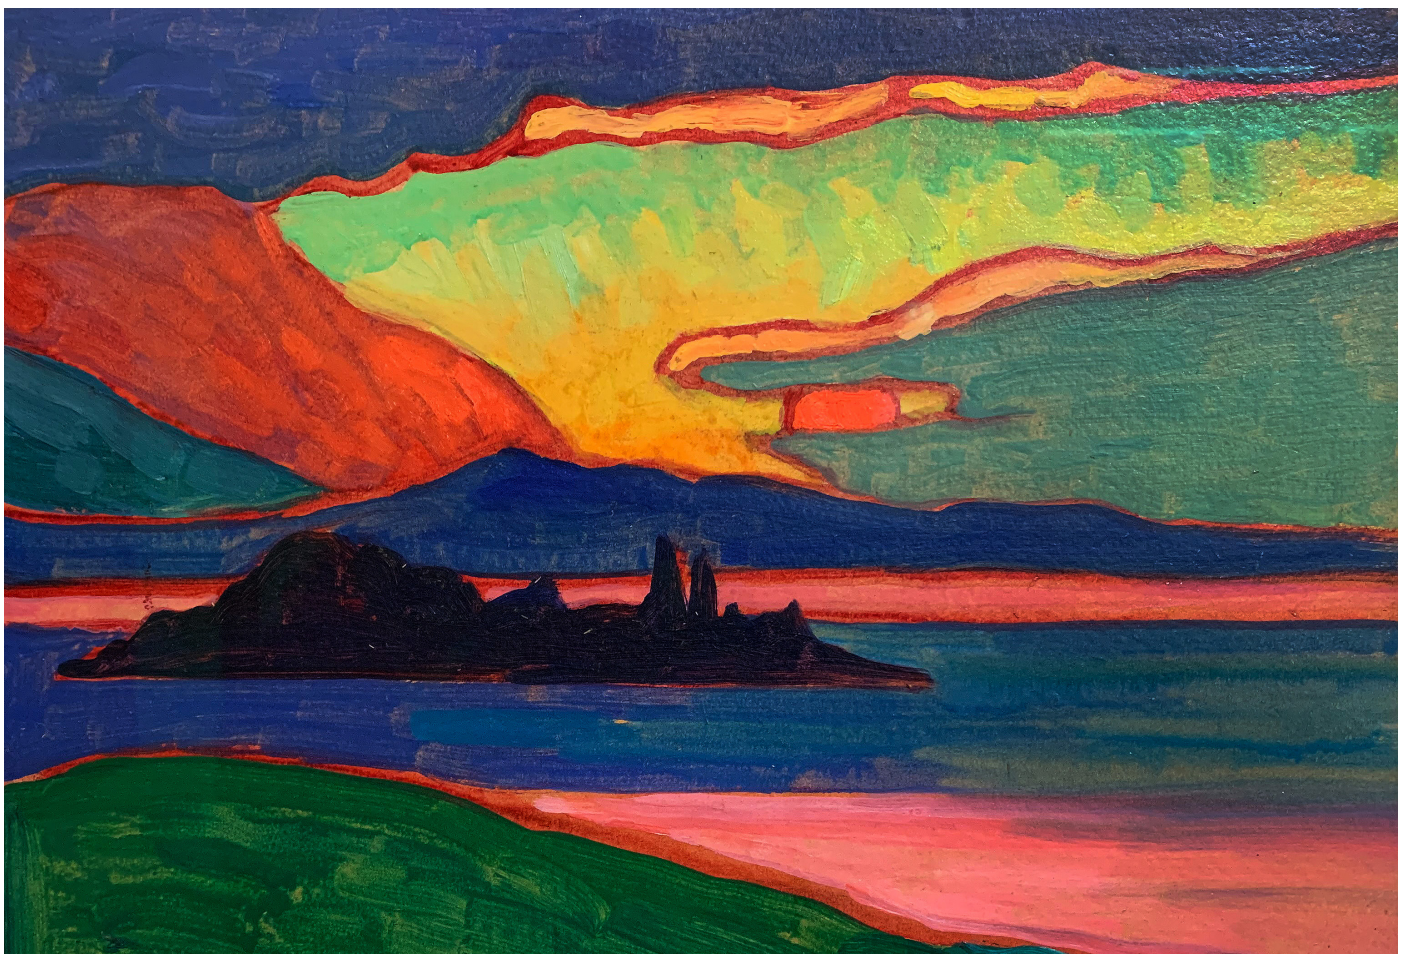

*Gabriele Münter (1877-1962). Sonnenuntergang über dem Staffelsee, 1910-11. Sammlung Merzbacher, Kunsthaus Zürich.*

*Bildnis Gabriele Münter, 1905. Von Wassily Kandinsky (1866-1944). Lenbachhaus München.*

*Gabriele Münter (1877-1962). Sonnenuntergang über dem Staffelsee, 1910-11. Sammlung Merzbacher, Kunsthaus Zürich.*