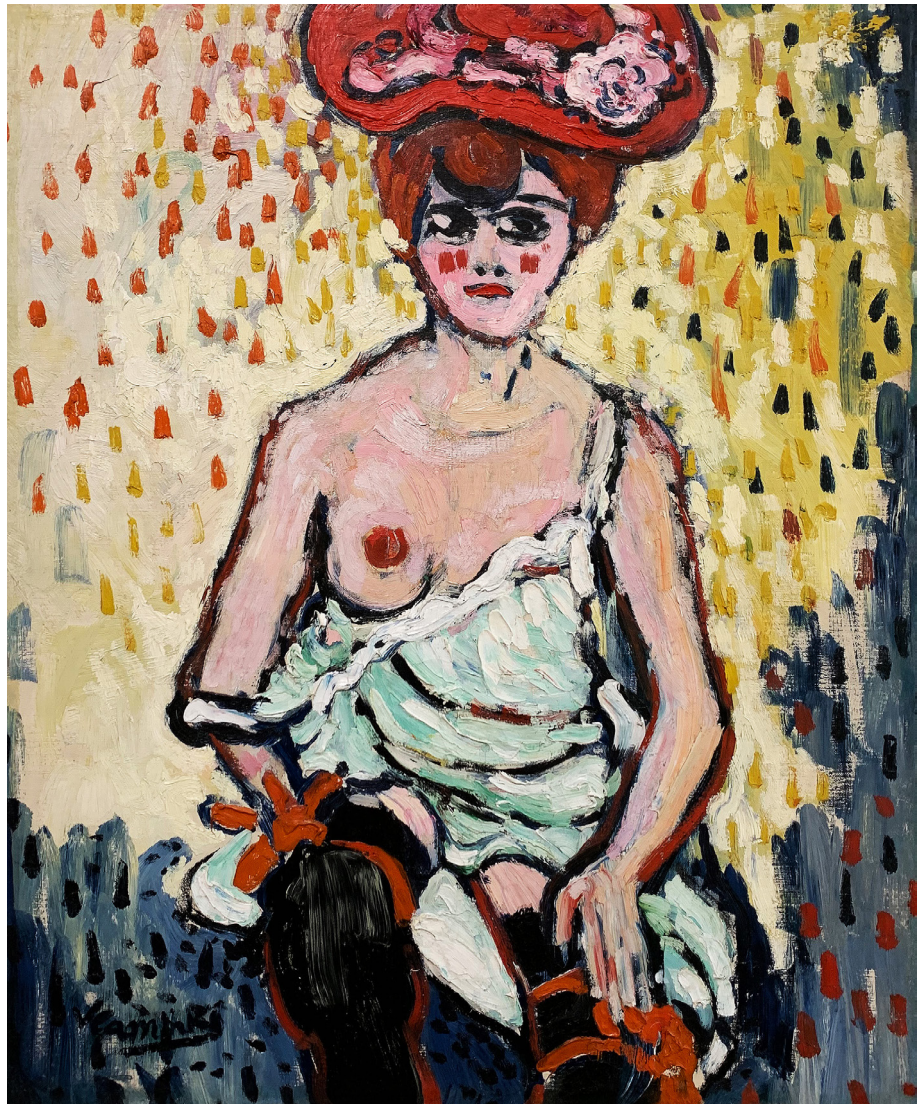

Maurice de Vlaminck (1876-1958). La Seine au Pecq, 1905. Merzbacher-Sammlung. Kunsthaus Zürich.

*Maurice de Vlaminck (1876-1958).
La Danseuse du Rat Mort, 1905-06.
Merzbacher-Sammlung.
Kunsthaus Zürich.*